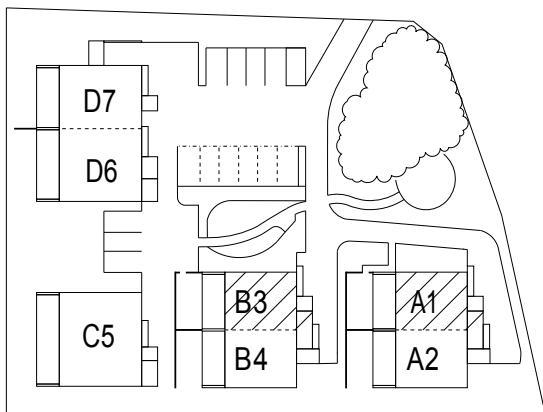

AS OY LAAKSOLAHDEN PÄÄSKY

asunnot A1, B3

4-5h+k+s

120+4 m²

SUUNTA-AANTAVA MITTATIKKU

0m 4m

23.8.2018