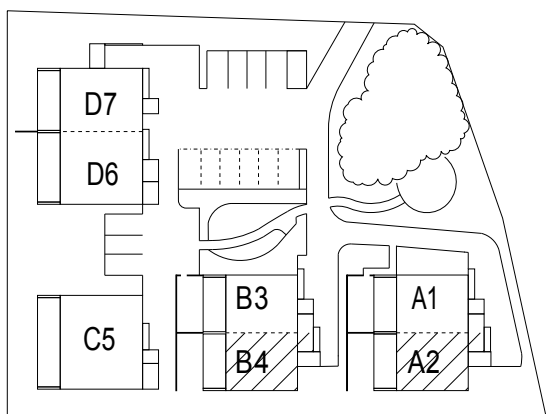

AS OY LAAKSOLAHDEN PÄÄSKY

asunnot A2, B4

4-5h+k+s

120+4 m²

SUUNTA-AANTAVA MITTATIKKU

0m 4m

23.8.2018