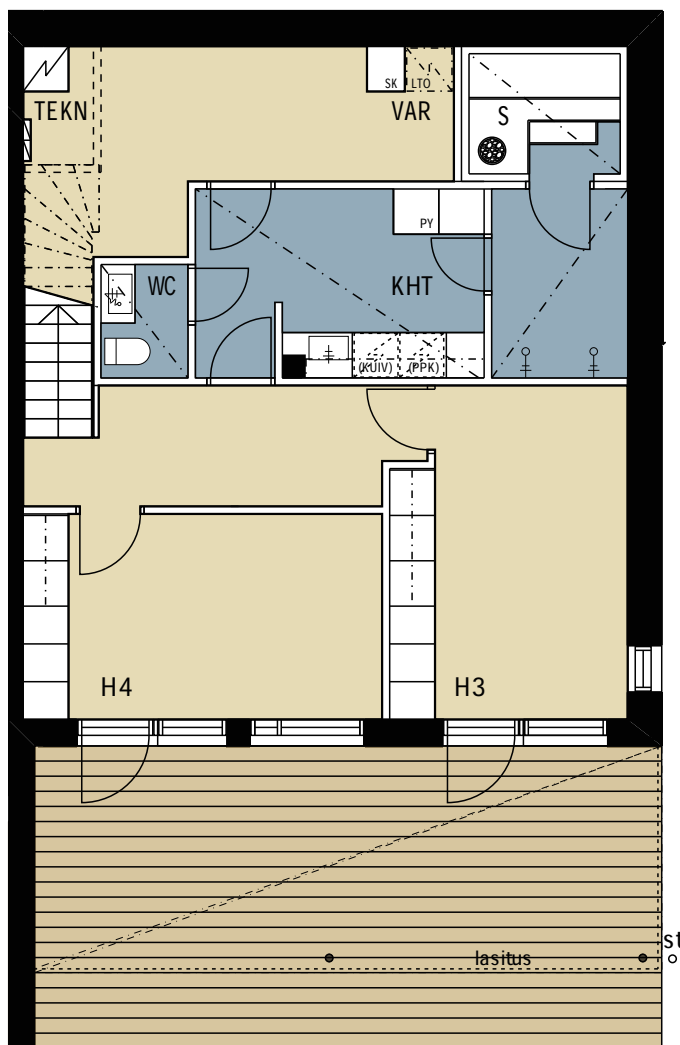

AS OY KALVIKIN MERENHUISKE

asunto C4

5+k+s

106+35 m²

1. KERROS

KELLARI

TM+aita

SUUNTA-AANTAVA MITTATIKKU