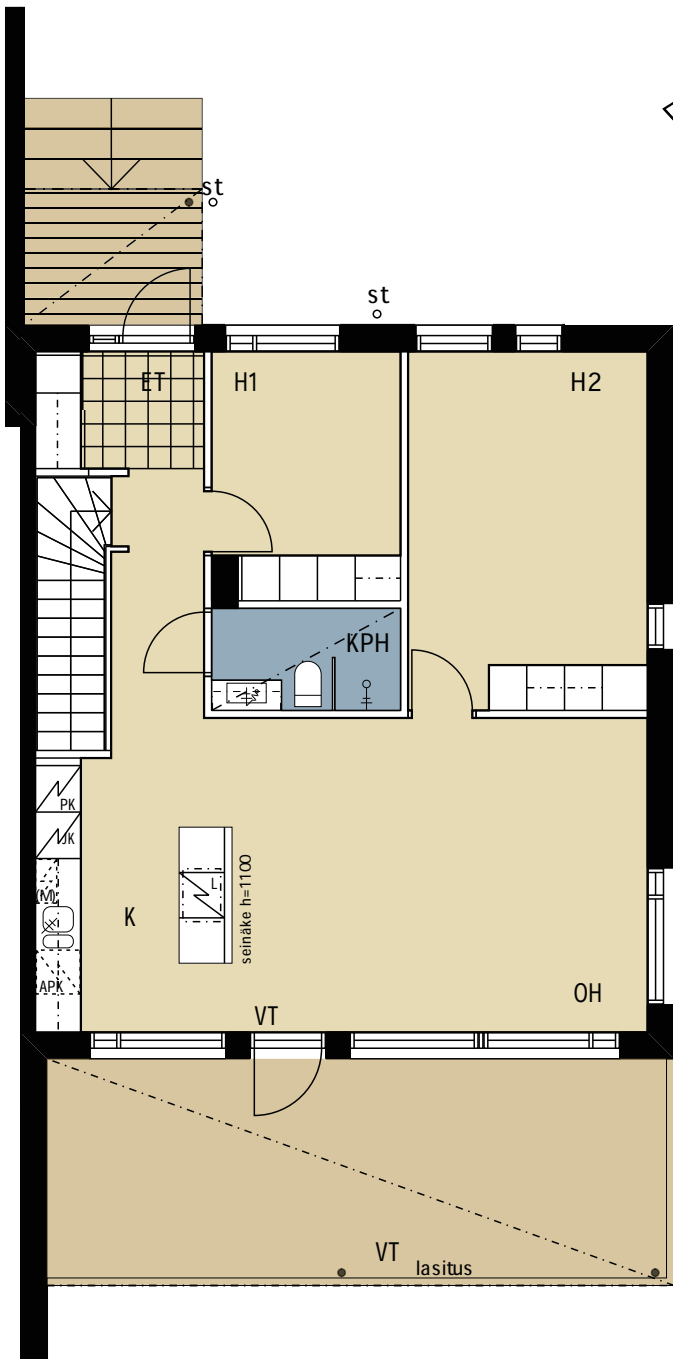

AS OY KALVIKIN MERENHUISKE

asunto C4

5+k+s

106+35 m²

1. KERROS

KELLARI

TM+aita

SUUNTA-AANTAVA MITTATIKKU

0m 4m

alustava 22.11.2018

AS OY KALVIKIN MERENHUISKE

TALO C