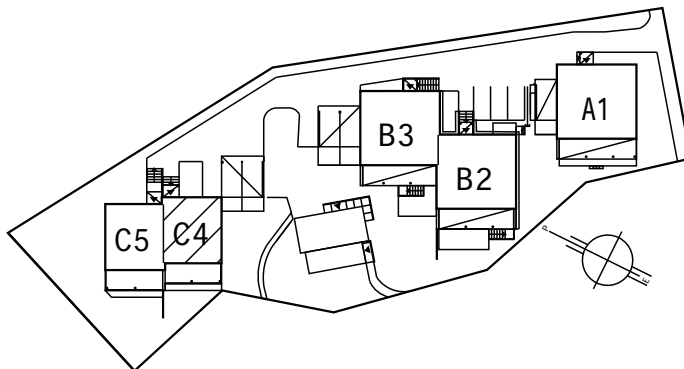

AS OY KALVIKIN MERENHUISKE

asunto C4

5+k+s

106+35 m²

1. KERROS

KELLARI

TM+aita

SUUNTA-AANTAVA MITTATIKKU