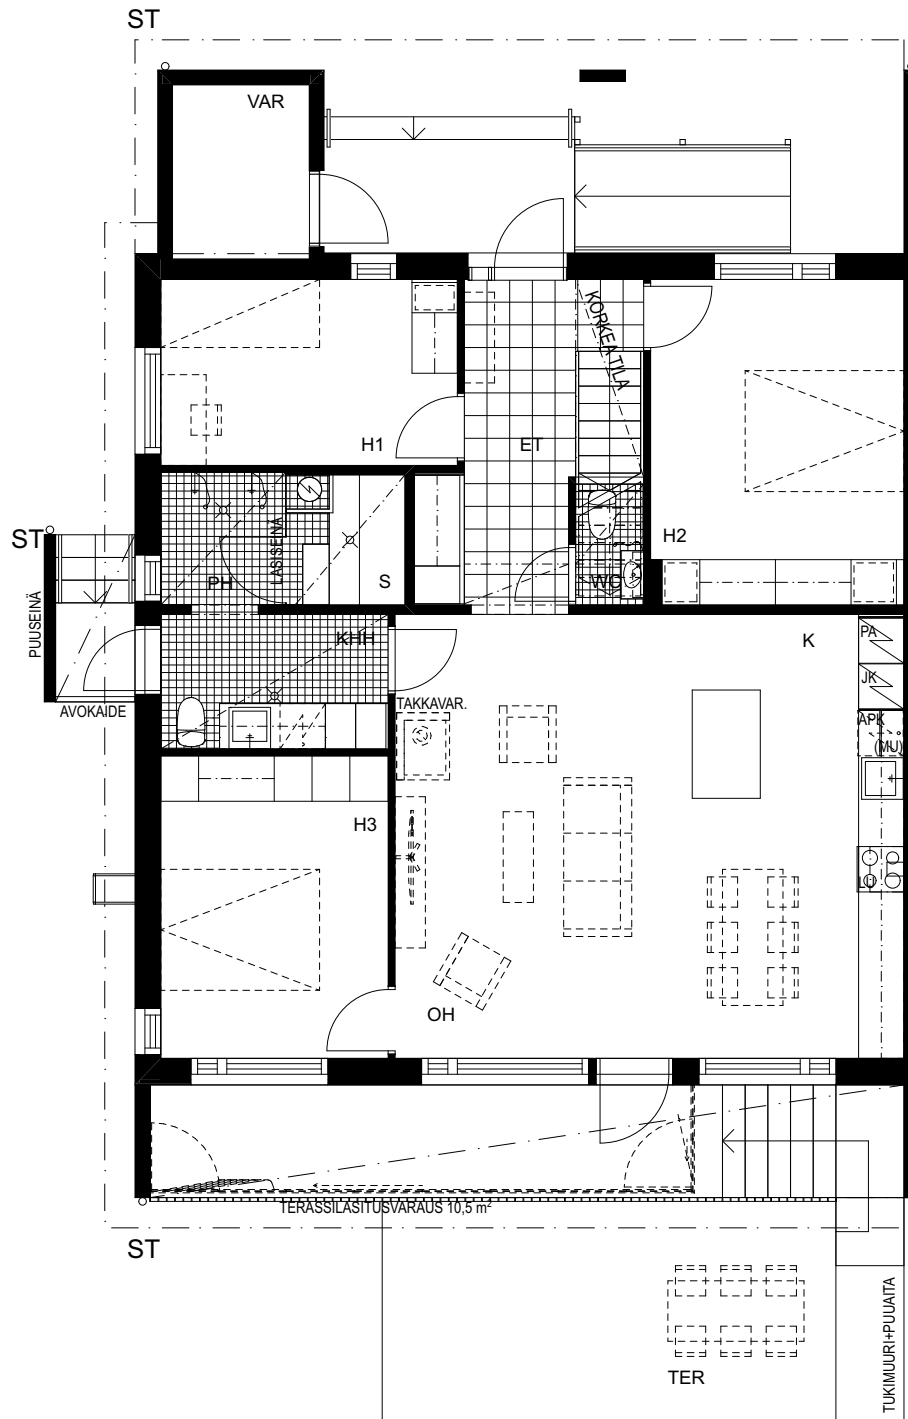

As Oy Pakilan Yhteistuvankuja 5, Helsinki

Asunto A1
4H + K + S
+ ullakko
+ varasto

100 m²
44,5 m²
4,0 m²

1. KERROS