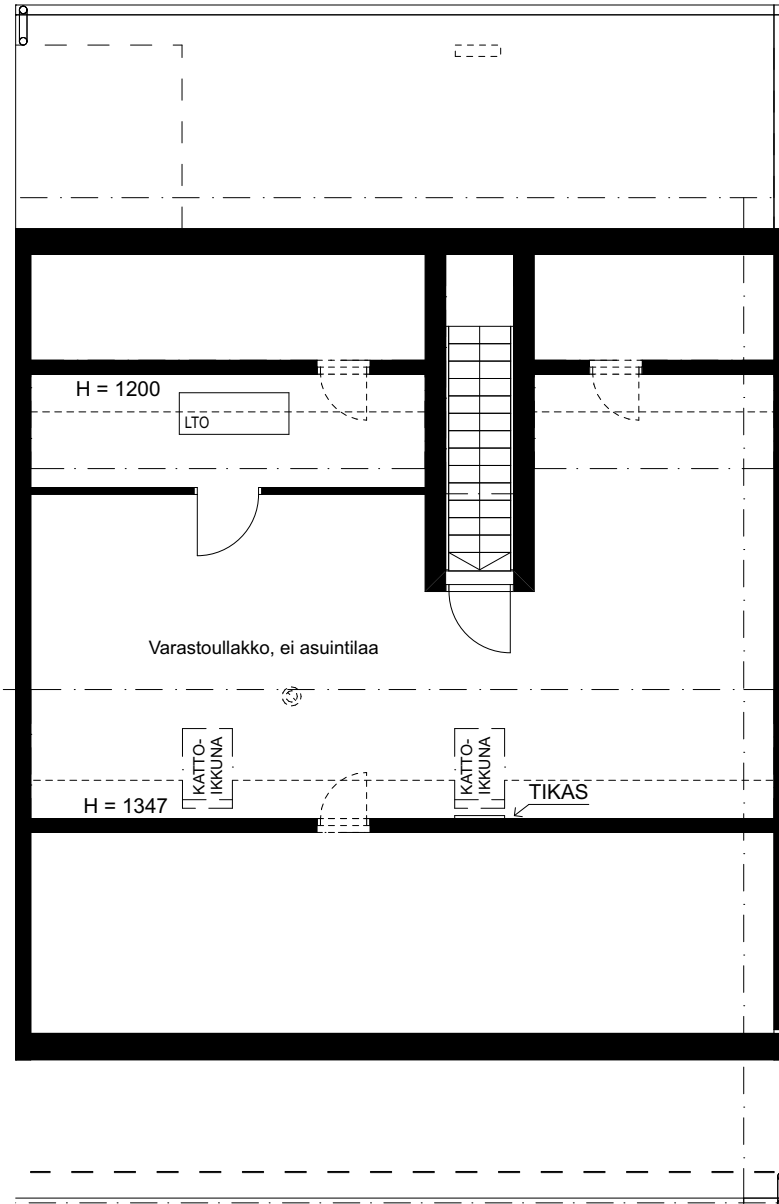

As Oy Pakilan Yhteistuvankuja 5, Helsinki

Asunto A2

4H + K + S 100 m²

+ ullakko 44,5 m²

+ varasto 4,0 m²

ULLAKKO