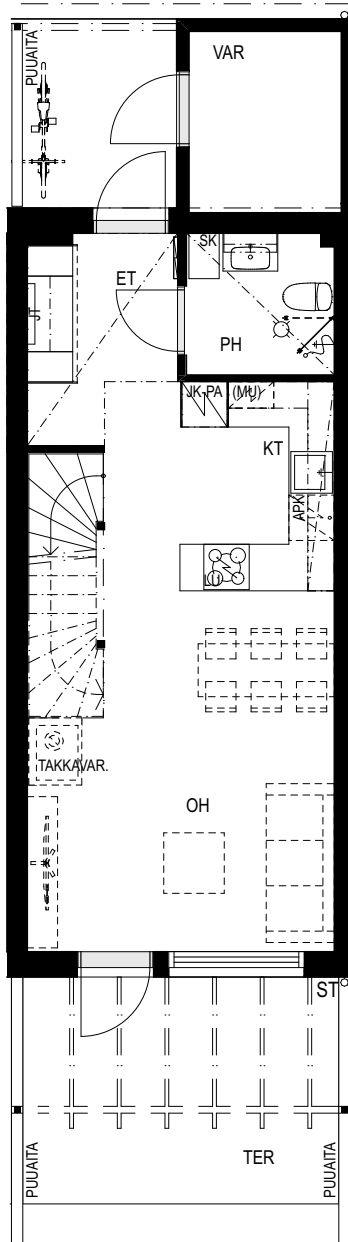

# As Oy Helsingin Kevätesikko

Asunto A2

3H + KT + S/VH

+ varasto

73,5 m<sup>2</sup>

5,0 m<sup>2</sup>

1. KERROS

2. KERROS

Vaatehuone-  
vaihtoehto