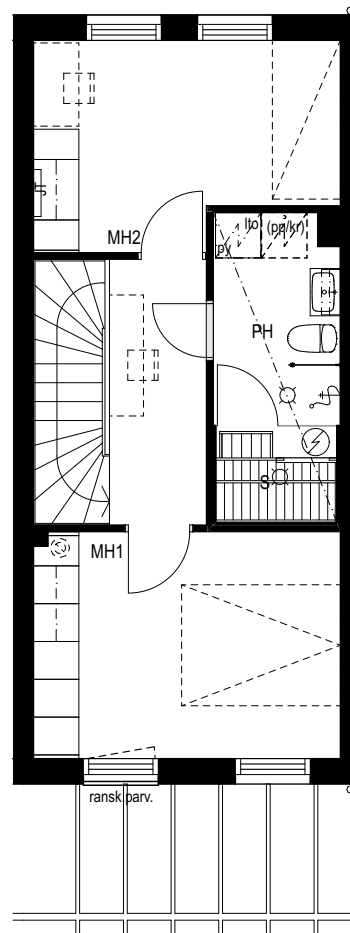

# As Oy Helsingin Kevätesikko

Asunto A2

3H + KT + S/VH

+ varasto

73,5 m<sup>2</sup>

5,0 m<sup>2</sup>

1. KERROS

2. KERROS

Vaatehuone-  
vaihtoehto