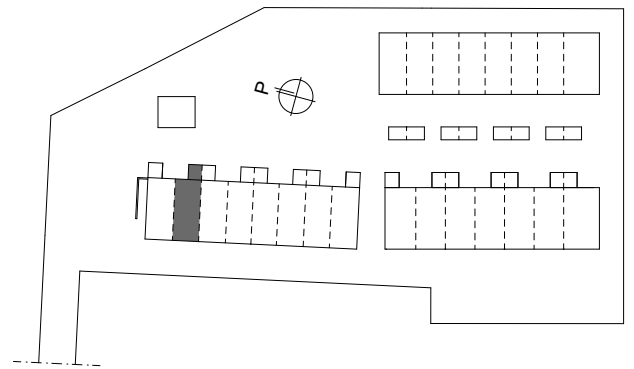

# As Oy Helsingin Kevätesikko

Asunto A2

3H + KT + S/VH

+ varasto

73,5 m<sup>2</sup>

5,0 m<sup>2</sup>

1. KERROS

2. KERROS

Vaatehuone-  
vaihtoehto