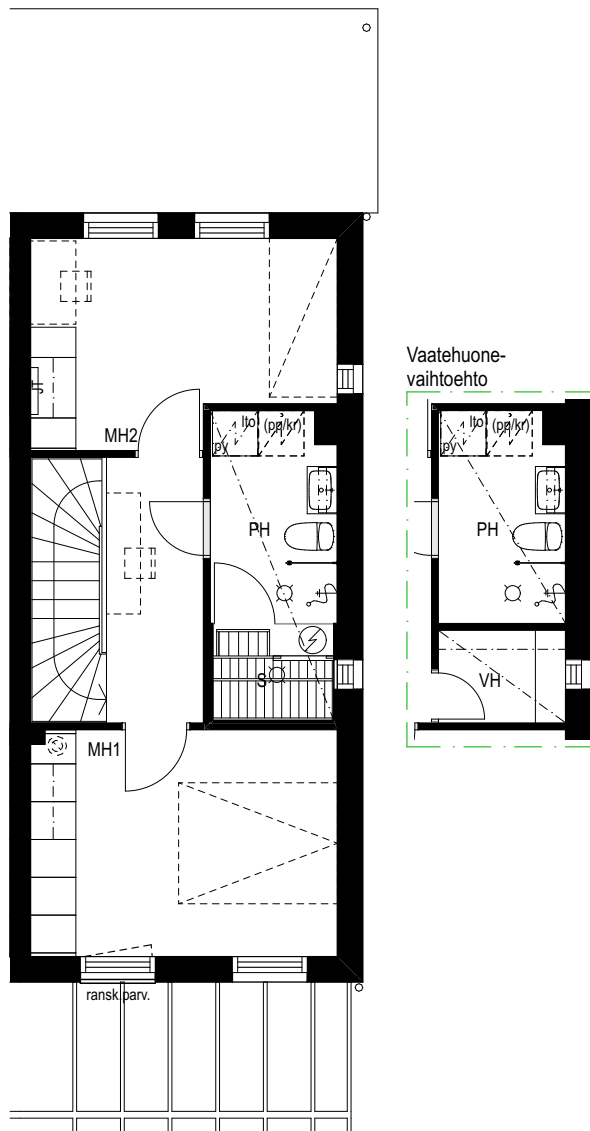

As Oy Helsingin Kevätesikko

Asunto A8

3H + KT + S/VH

+ varasto

73,5 m²

5,0 m²

1. KERROS

2. KERROS