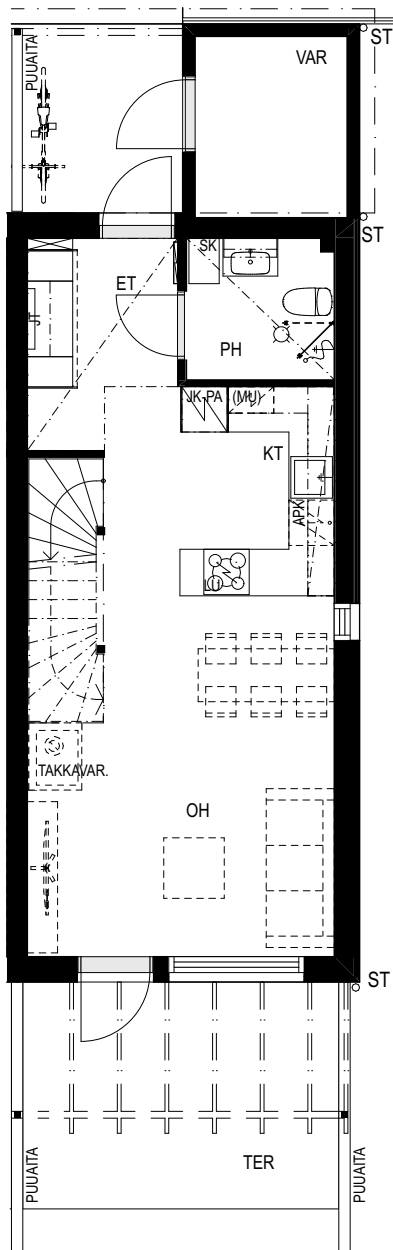

As Oy Helsingin Kevätesikko

Asunto A8

3H + KT + S/VH

+ varasto

73,5 m²

5,0 m²

1. KERROS

2. KERROS