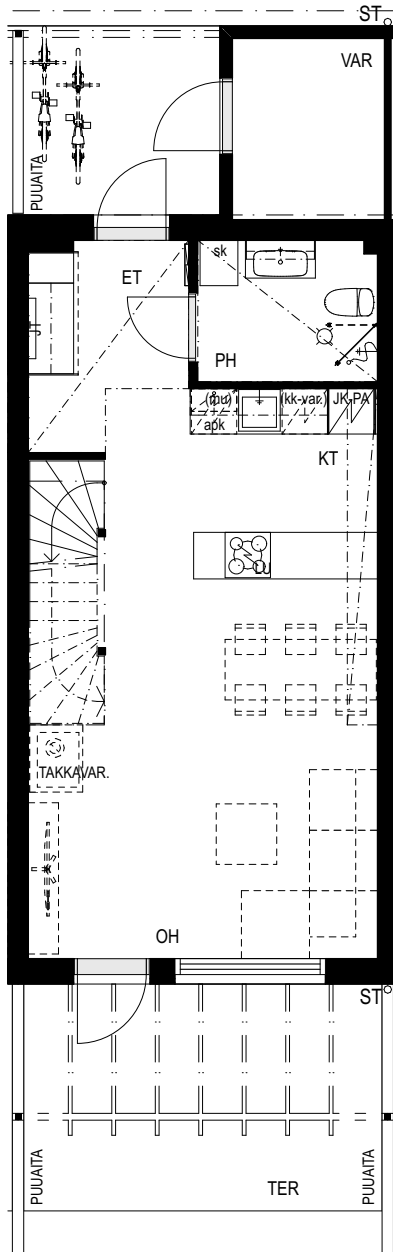

# As Oy Helsingin Kevätesikko

Asunto B10

4H + KT + S + VH 84,0 m<sup>2</sup>

+ varasto 5,0 m<sup>2</sup>

1. KERROS

2. KERROS