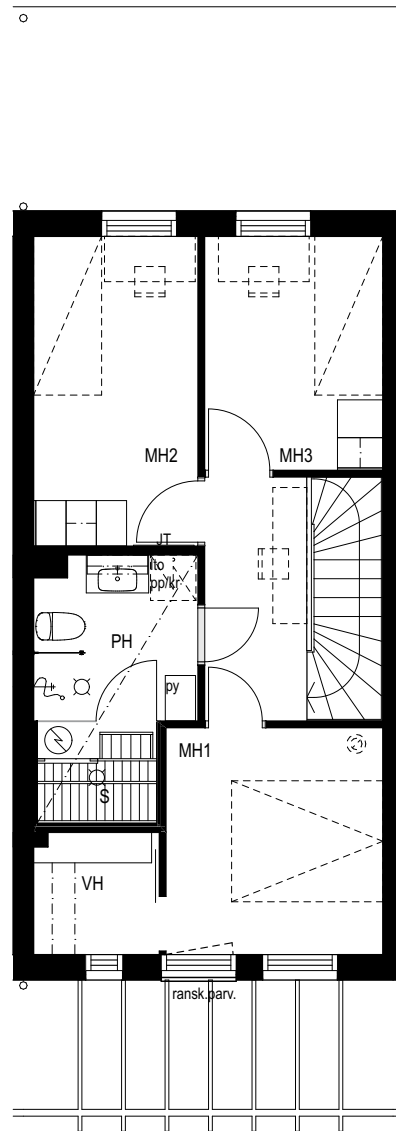

As Oy Helsingin Kevätesikko

Asunto B11

4H + KT + S + VH 84,0 m²

+ varasto 5,0 m²

1. KERROS

2. KERROS