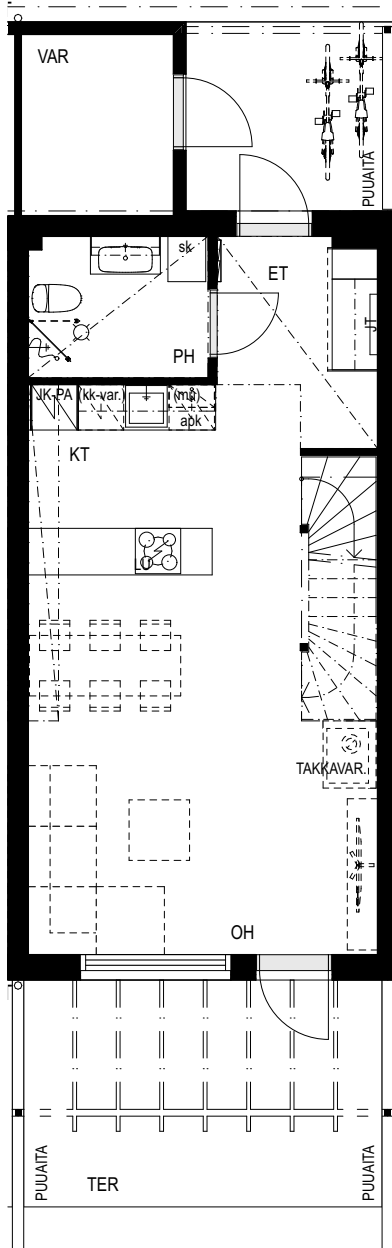

As Oy Helsingin Kevätesikko

Asunto B11

4H + KT + S + VH 84,0 m²

+ varasto 5,0 m²

1. KERROS

2. KERROS