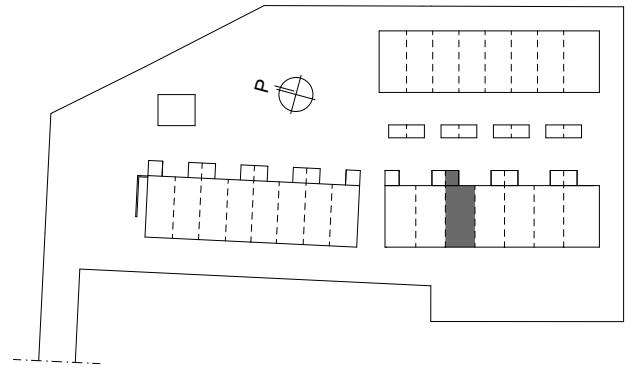

As Oy Helsingin Kevätesikko

Asunto B11

4H + KT + S + VH 84,0 m²

+ varasto 5,0 m²

1. KERROS

2. KERROS