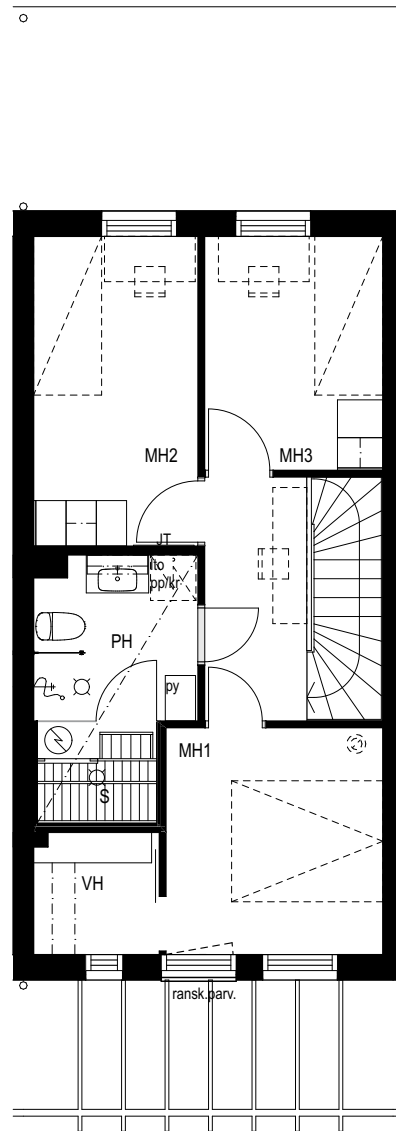

# As Oy Helsingin Kevätesikko

Asunto B13

4H + KT + S + VH 84,0 m<sup>2</sup>

+ varasto 5,0 m<sup>2</sup>

1. KERROS

2. KERROS