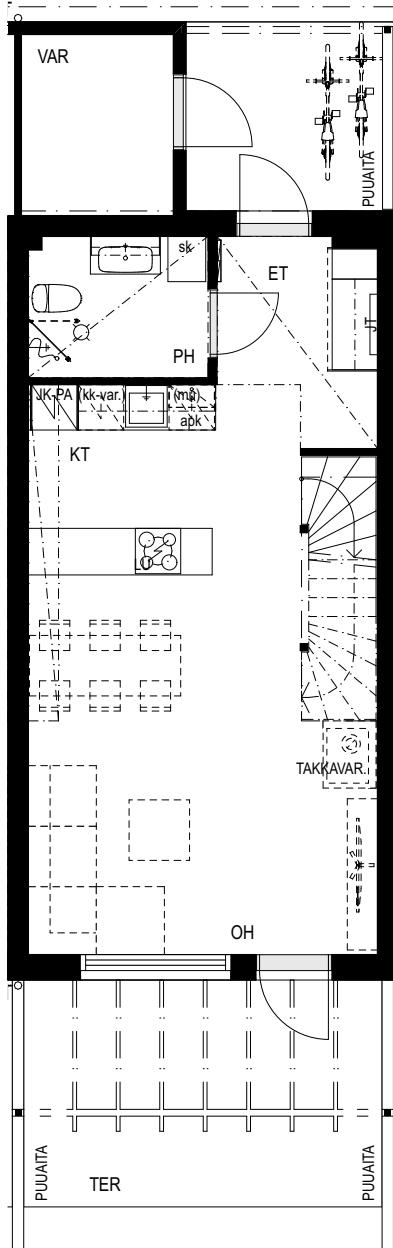

# As Oy Helsingin Kevätesikko

Asunto B13

4H + KT + S + VH 84,0 m<sup>2</sup>

+ varasto 5,0 m<sup>2</sup>

1. KERROS

2. KERROS