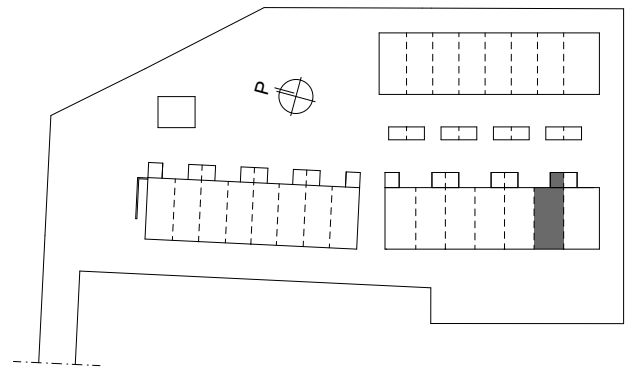

As Oy Helsingin Kevätesikko

Asunto B14

4H + KT + S + VH 84,0 m²

+ varasto 5,0 m²

1. KERROS

2. KERROS