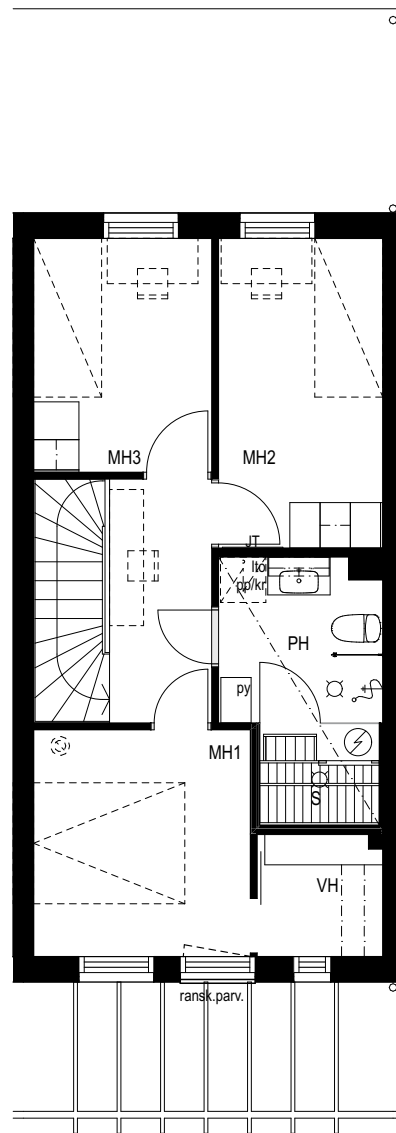

As Oy Helsingin Kevätesikko

Asunto B14

4H + KT + S + VH 84,0 m²

+ varasto 5,0 m²

1. KERROS

2. KERROS