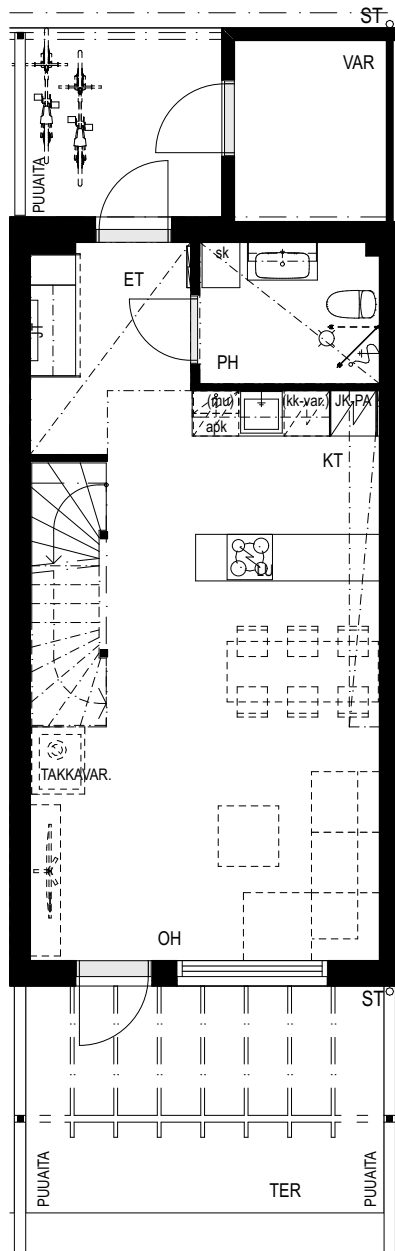

As Oy Helsingin Kevätesikko

Asunto B14

4H + KT + S + VH 84,0 m²

+ varasto 5,0 m²

1. KERROS

2. KERROS