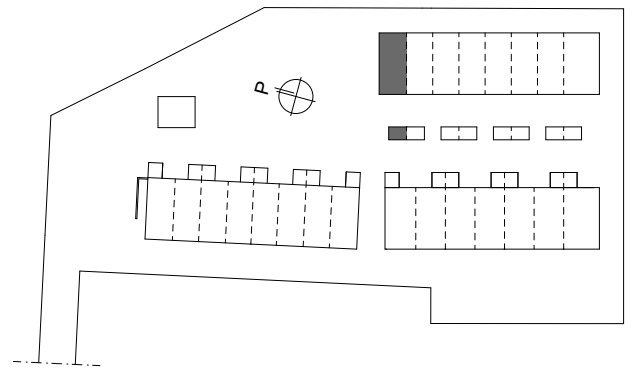

As Oy Helsingin Kevätesikko

Asunto C16

3H + KT + S/VH

+ varasto

73,5 m²

5,0 m²

1. KERROS

2. KERROS

Vaatehuone-
vaihtoehto