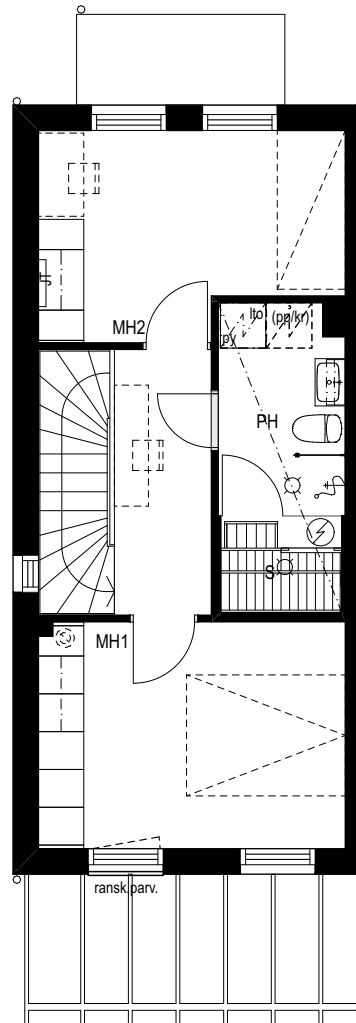

As Oy Helsingin Kevätesikko

Asunto C16

3H + KT + S/VH

+ varasto

73,5 m²

5,0 m²

1. KERROS

2. KERROS

Vaatehuone-
vaihtoehto