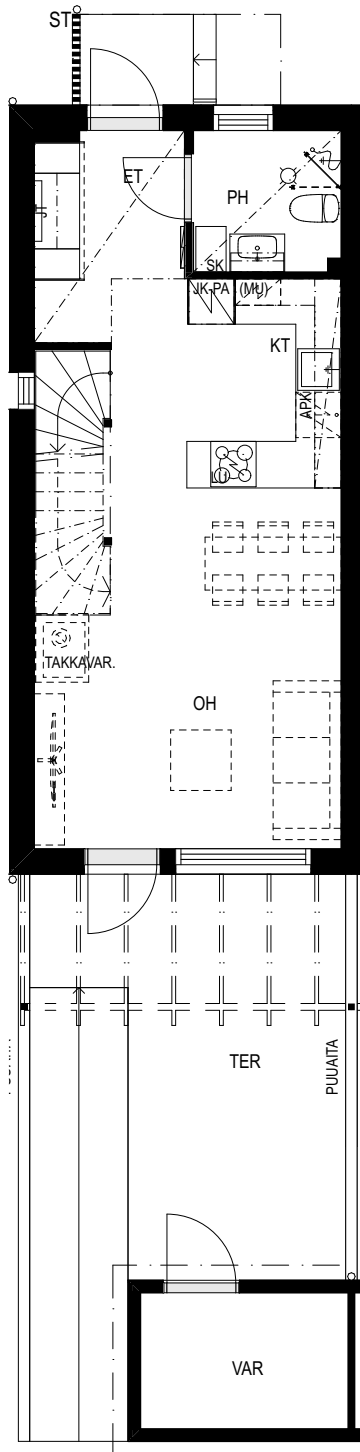

As Oy Helsingin Kevätesikko

Asunto C16

3H + KT + S/VH

+ varasto

73,5 m²

5,0 m²

1. KERROS

2. KERROS

Vaatehuone-
vaihtoehto