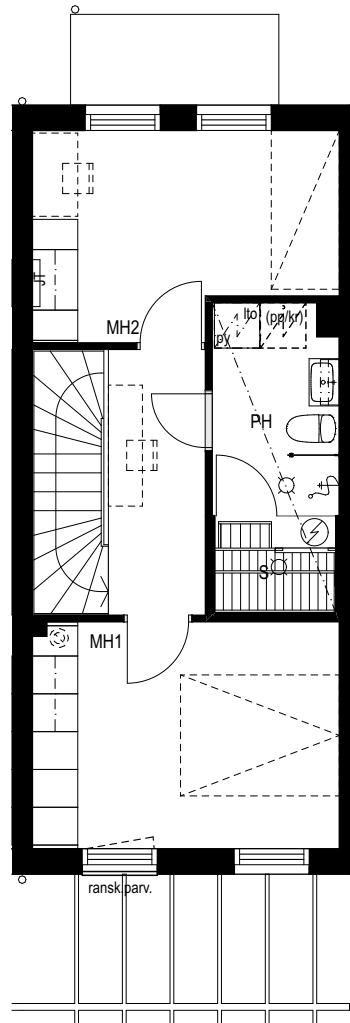

# As Oy Helsingin Kevätesikko

Asunto C20

3H + KT + S/VH

+ varasto

73,5 m<sup>2</sup>

5,0 m<sup>2</sup>

1. KERROS

2. KERROS

Vaatehuone-  
vaihtoehto