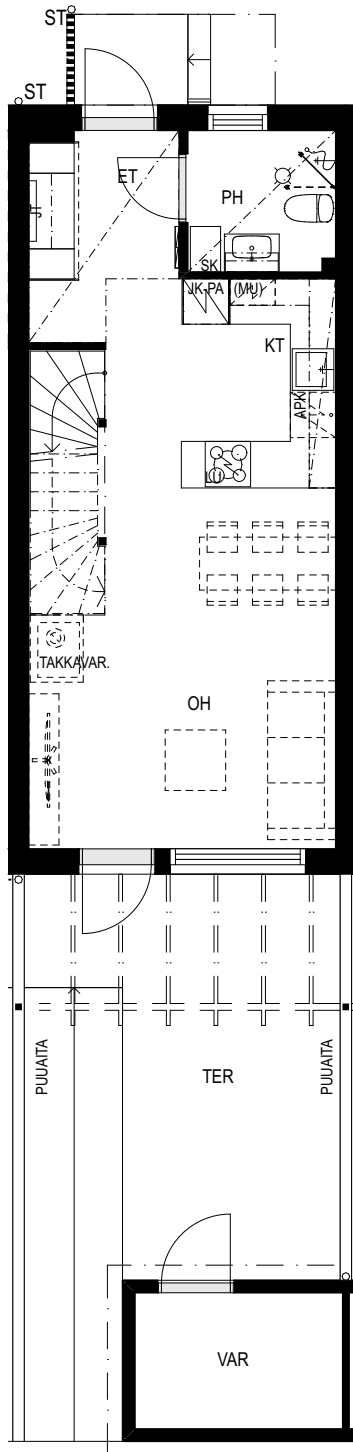

# As Oy Helsingin Kevätesikko

Asunto C20

3H + KT + S/VH

+ varasto

73,5 m<sup>2</sup>

5,0 m<sup>2</sup>

1. KERROS

2. KERROS

Vaatehuone-  
vaihtoehto