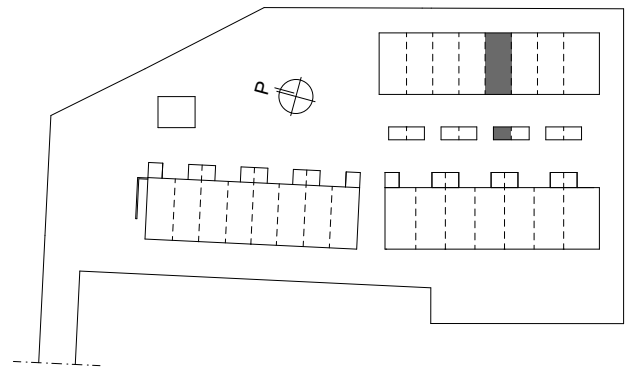

# As Oy Helsingin Kevätesikko

Asunto C20

3H + KT + S/VH

+ varasto

73,5 m<sup>2</sup>

5,0 m<sup>2</sup>

1. KERROS

2. KERROS