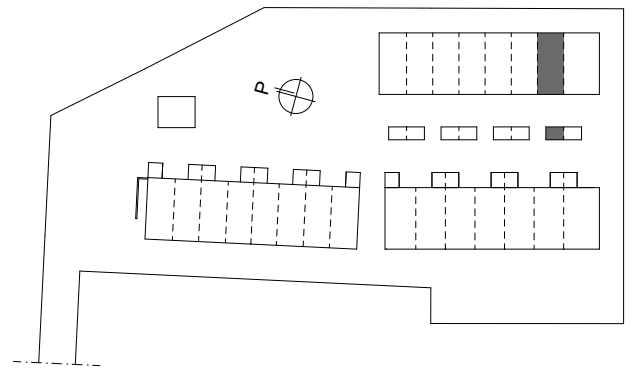

As Oy Helsingin Kevätesikko

Asunto C22

3H + KT + S/VH

+ varasto

73,5 m²

5,0 m²

1. KERROS

2. KERROS