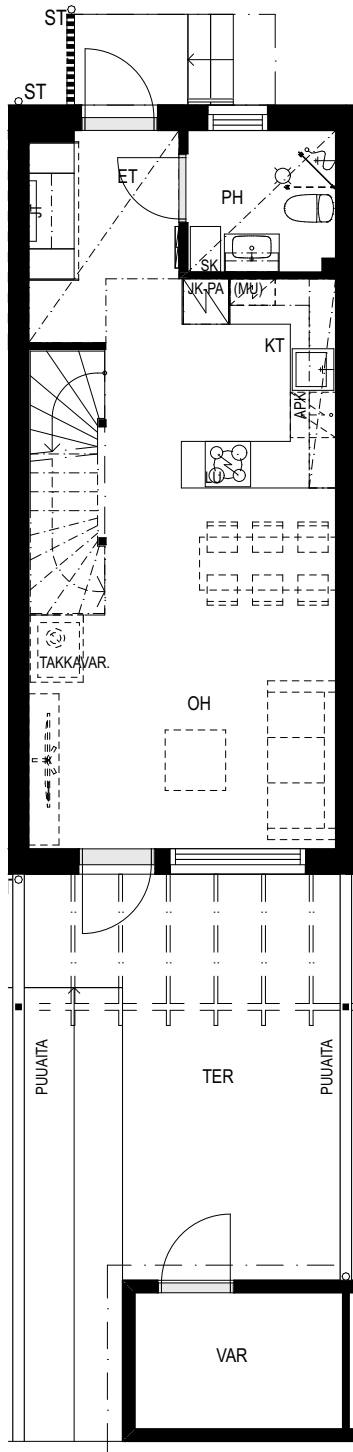

As Oy Helsingin Kevätesikko

Asunto C22

3H + KT + S/VH

+ varasto

73,5 m²

5,0 m²

1. KERROS

2. KERROS

Vaatehuone-
vaihtoehto