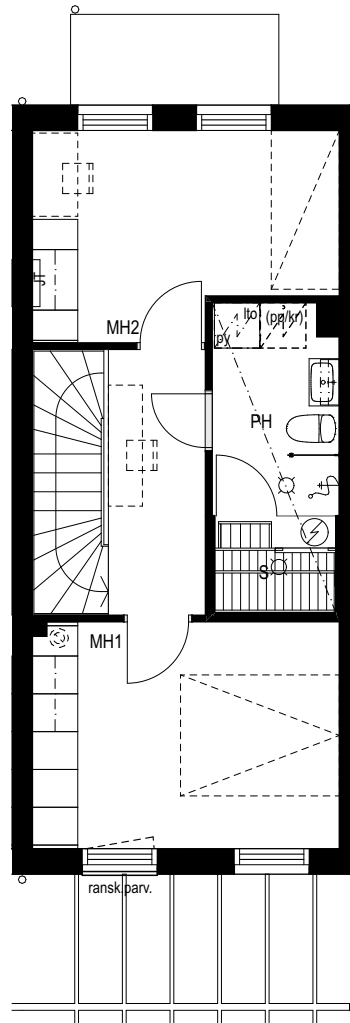

As Oy Helsingin Kevätesikko

Asunto C22

3H + KT + S/VH

+ varasto

73,5 m²

5,0 m²

1. KERROS

2. KERROS

Vaatehuone-
vaihtoehto