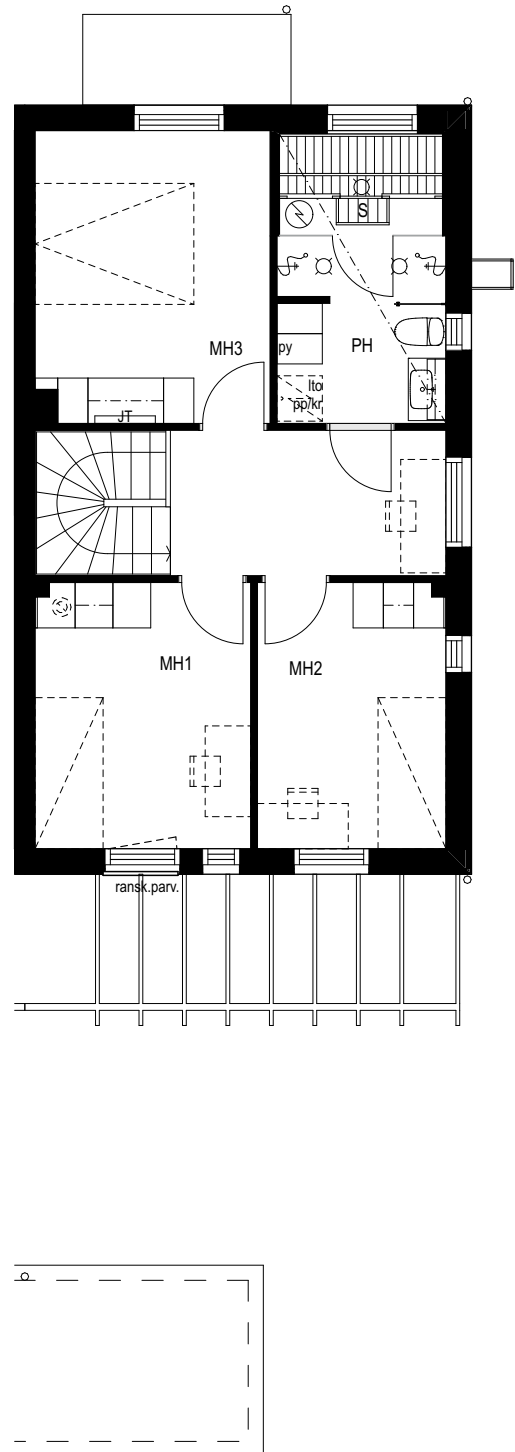

As Oy Helsingin Kevätesikko

Asunto C23

4-5H + KT + S

+ varasto

99,5 m²

5,0 m²

1. KERROS

2. KERROS