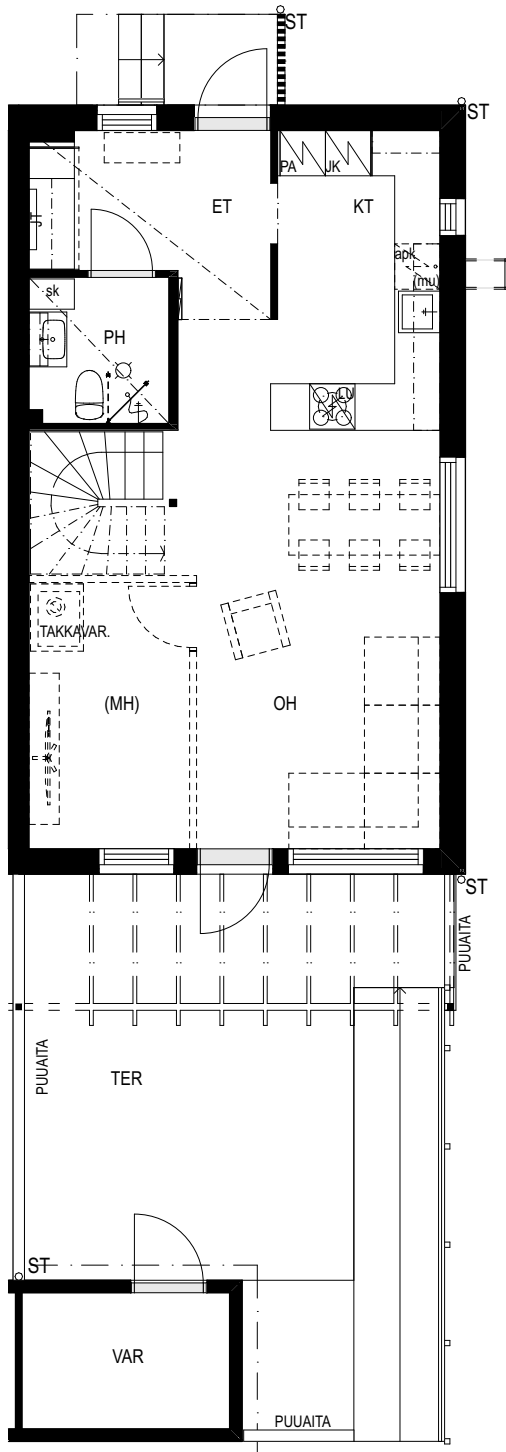

As Oy Helsingin Kevätesikko

Asunto C23

4-5H + KT + S

+ varasto

99,5 m²

5,0 m²

1. KERROS

2. KERROS