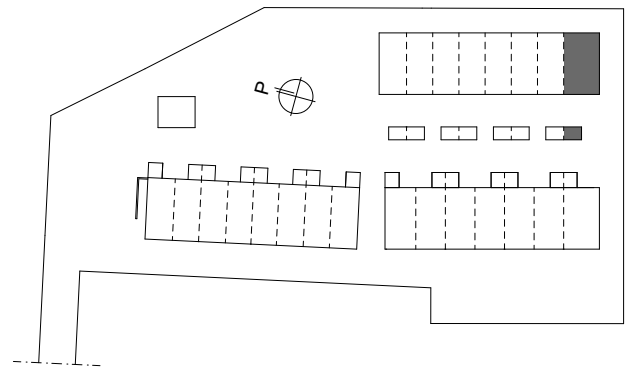

As Oy Helsingin Kevätesikko

Asunto C23

4-5H + KT + S

+ varasto

99,5 m²

5,0 m²

1. KERROS

2. KERROS