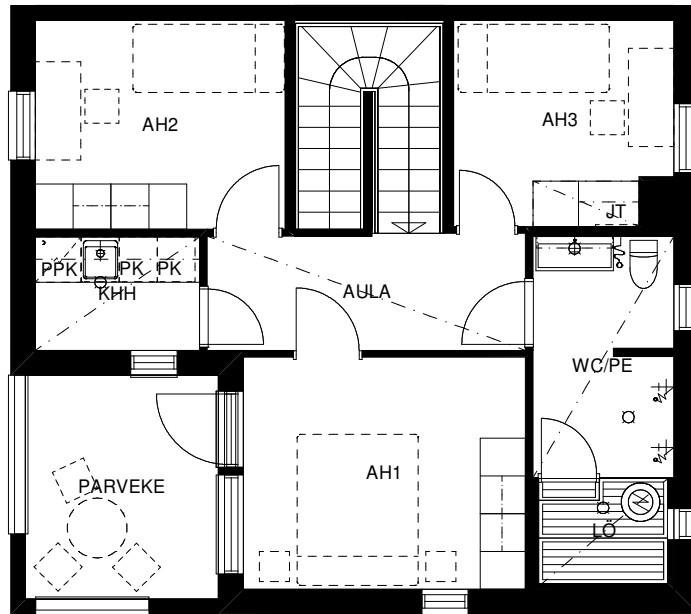

As Oy A75 Espoon Aarrekätkö

Kätkökuja 2, 02780 Espoo

Asunto D8

4h + TPK + S + TER + PAR 97 m²

+ var 8 m²

1. KERROS

0 1 5m

As Oy A75 Espoon Aarrekatkko

Kätkökuja 2, 02780 Espoo

Asunto D8

4h + TPK + S + TER + PAR 97 m²

+ var 8 m²

2. KERROS

0 1 5m