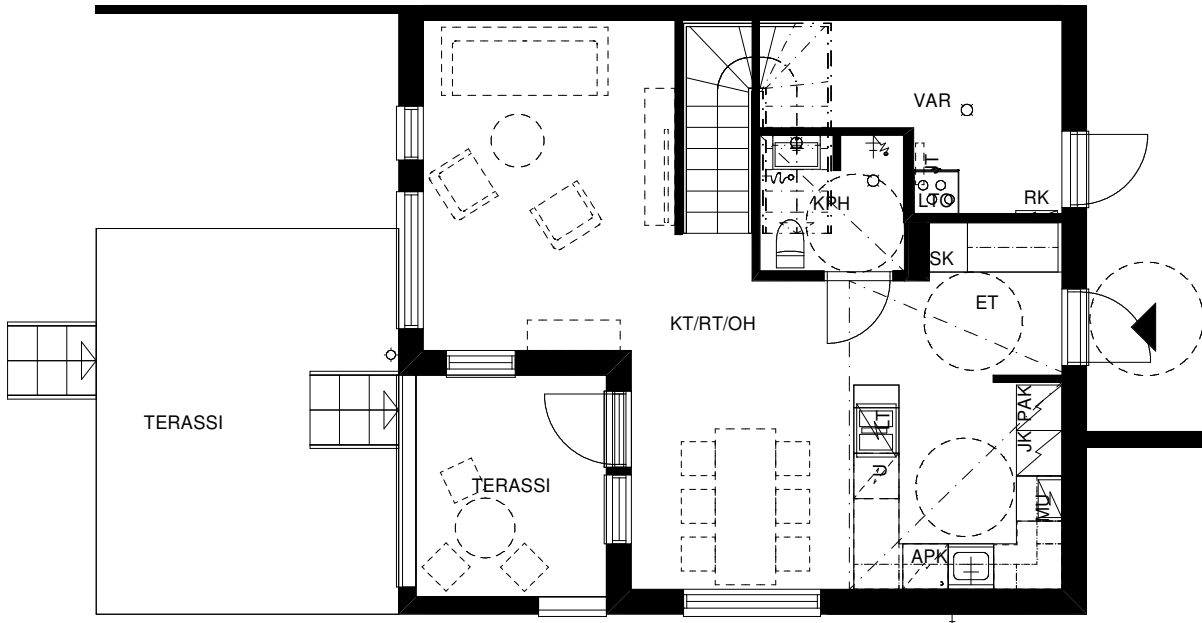

As Oy A75 Espoon Aarrekätkö

Kätkökuja 2, 02780 Espoo

Asunto D8

4h + TPK + S + TER + PAR 97 m²

+ var 8 m²

1. KERROS

0 1 5m

As Oy A75 Espoon Aarrekatkko

Kätkökuja 2, 02780 Espoo

Asunto D8

4h + TPK + S + TER + PAR 97 m²

+ var 8 m²

2. KERROS

0 1 5m