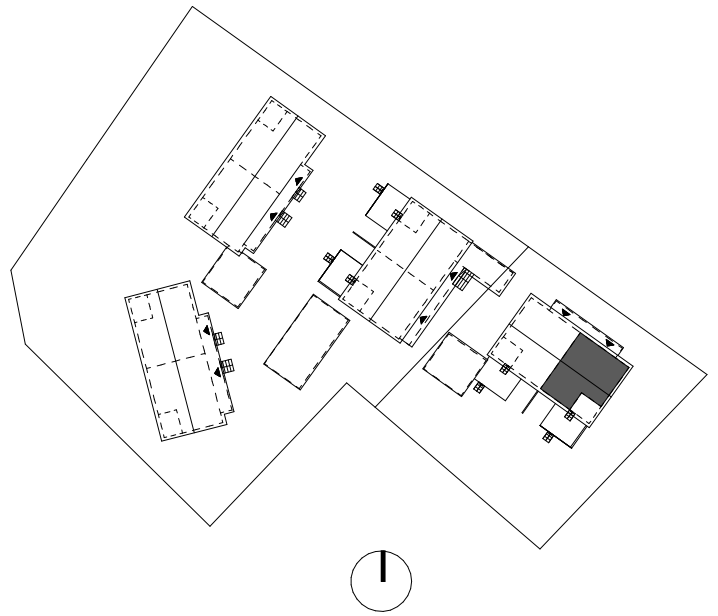

As Oy A75 Espoon Aarrekätkö

Kätkökuja 2, 02780 Espoo

Asunto D8

4h + TPK + S + TER + PAR 97 m²

+ var 8 m²

1. KERROS

0 1 5m

As Oy A75 Espoon Aarrekatkko

Kätkökuja 2, 02780 Espoo

Asunto D8

4h + TPK + S + TER + PAR 97 m²

+ var 8 m²

2. KERROS

0 1 5m